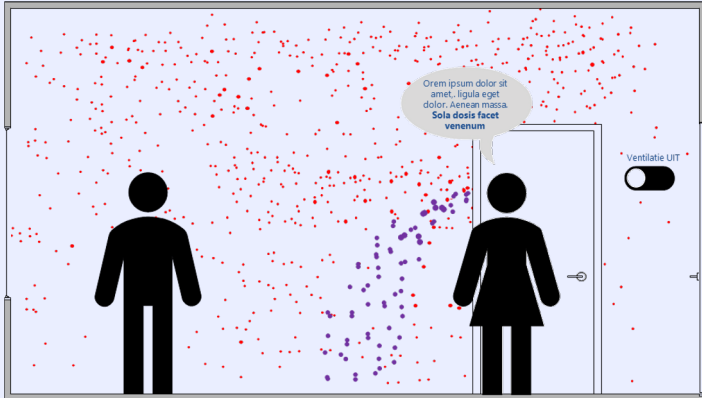

Corona virus blootstelling via aerosolen

Risico beheersing door ventilatie of te openen ramen

Verbinding

- Standalone, via LoRa
- Geen invloed op lokaal WiFi of 4G

Security

- Beveiligde verbindingen
- Geen persoonsinformatie
- Servers staan in Nederland (Géén Cloud)

Kosten

- Vanaf €2,- per monitor per dag
- 1 monitor per 6-10 werkplekken

SENSOR NET • Controle centre

Voor meer informatie over SAM Air, neem contact met ons op

sensornet.nl

070 - 891 9 891

Ron Maas

Jasper Koolhaas