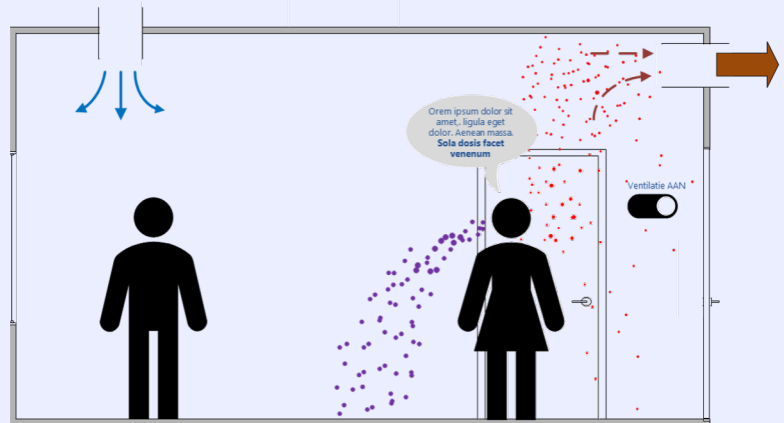

Corona virus blootstelling via aerosolen

Risico beheersing door ventilatie of te openen ramen

Verbinding

- Standalone, via LoRa
- Geen invloed op lokaal WiFi of 4G

Security

- Beveiligde verbindingen
- Geen persoonsinformatie
- Servers staan in Nederland (Géén Cloud)

Kosten

- Vanaf €2,- per monitor per dag
- 1 monitor per 6-10 werkplekken

SENSOR NET • Controle centre

Voor meer informatie over SAM Air, neem contact met ons op

sensornet.nl

070 - 891 9 891

Ron Maas

Jasper Koolhaas